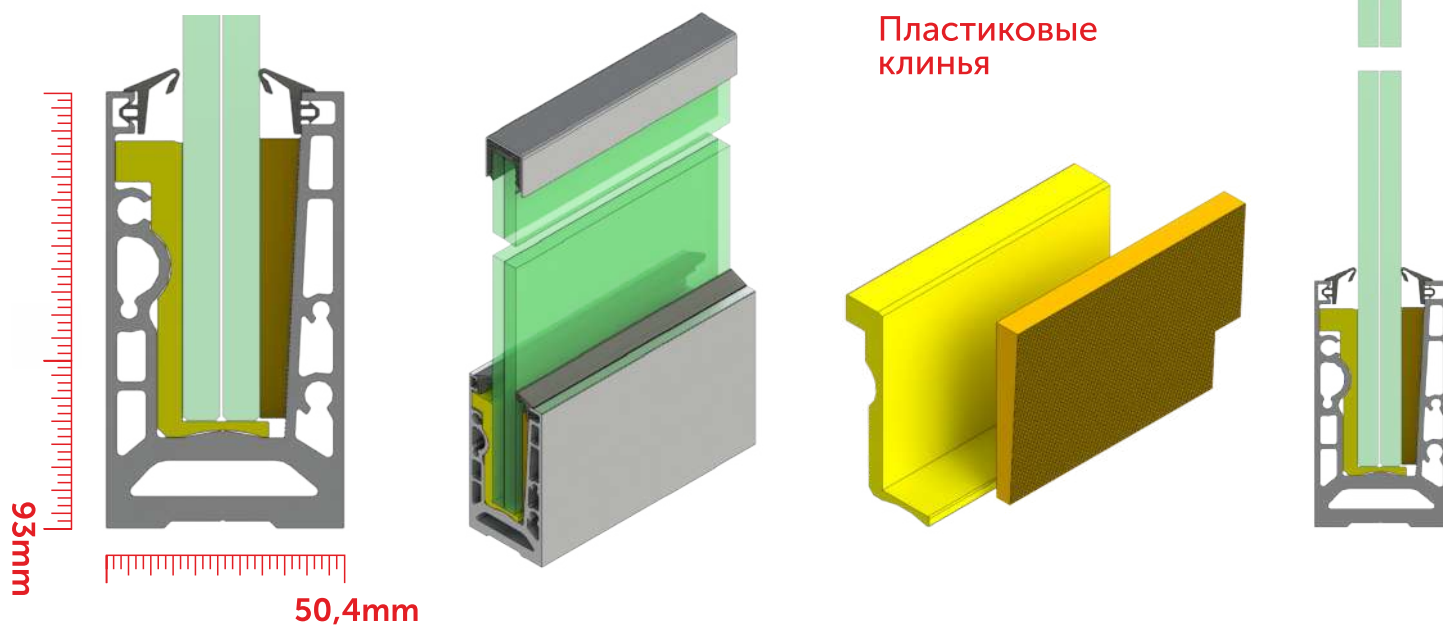

R Glass
Railing system

R GLASS

СТЕКЛЯННЫЕ ОГРАЖДЕНИЯ

- ◆ Для ограждений из стекла высотой 1,2м.
- ◆ Для крепления триплекса 16-20мм.
- ◆ Предусмотрены элементы соединения и угловые элементы
- ◆ Высокая точность конструкции

Террасный профиль R-glass мод.1 ЛАЙТ

Террасный профиль R-glass мод.2 УСИЛЕННЫЙ