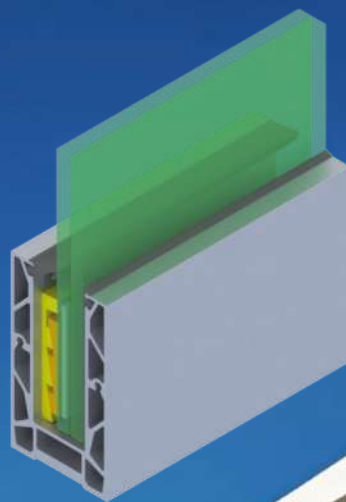

R Glass
Railing system

R GLASS

СТЕКЛЯННЫЕ ОГРАЖДЕНИЯ

- ◆ Для ограждений из стекла высотой 1,2м.
- ◆ Для крепления триплекса 16-20мм.
- ◆ Предусмотрены элементы соединения и угловые элементы
- ◆ Высокая точность конструкции

Террасный профиль R-glass мод.1 ЛАЙТ

Террасный профиль R-glass мод.2 УСИЛЕННЫЙ